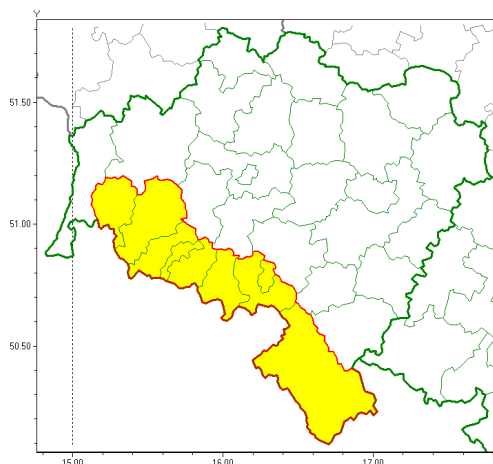

Zasięg ostrzeżeń w województwie

Intensywne opady śniegu
2018-12-10 22:40

WOJEWÓDZTWO DOLNO ŁĄSKIE OSTRZEŻENIA METEOROLOGICZNE ZBIORCZO NR 51 WYKAZ OBSZARÓW ZUSYCYCH OSTRZEŻEŃ o godz. 22:40 dnia 10.12.2018

Zjawisko/Stopień zagrożenia	Intensywne opady śniegu/1
Obszar	powiaty: Jelenia Góra(31), jeleniogórski(31), kamiennogórski(30), kłodzki(31), lubański(28), lwówecki(31), Wałbrzych(30), wałbrzyski(30)
Ważność	od godz. 07:00 dnia 11.12.2018 do godz. 07:00 dnia 12.12.2018
Prawdopodobieństwo	85%
Przebieg	Prognozuje się wystąpienie opadów śniegu, miejscami o natężeniu umiarkowanym, powodujących przyrost pokrywy śnieżnej za okres ważności ostrzeżenia od 15 cm do 20 cm.
SMS	IMGW-PIB OSTRZEGA: NIEG/1 dolno łąskie (8 powiatów) od 07:00/11.12 do 07:00/12.12.2018 przyrost pokrywy 20 cm. Dotyczy powiatów: Jelenia Góra, jeleniogórski, kamiennogórski, kłodzki, lubański, lwówecki, Wałbrzych i wałbrzyski.
RSO	Woj. dolno łąskie (8 powiatów), IMGW-PIB wydał ostrzeżenie pierwszego stopnia o intensywnych opadach śniegu
Uwagi	Brak.
Dyrektor synoptyk IMGW-PIB	Krzysztof Salanyk